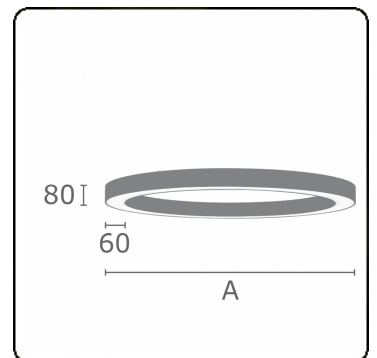

**Elektrische Gegevens**

Veiligheidsklasse	I
Voeding	230V
Voorschakelapparaat	Stroomvoeding touch-dim

**Lampgegevens**

Lamptype	LED 4000K
Wattage	50W
Armatuur vermogen	50W
Armatuur lichtstroom	4420
Aantal	1
Levensduur LED module	L80/B10 = 50000h
Kleurtolerantie	MacAdam 3
CRI	>80

**Lichttechnische gegevens**

UGR	>19
CIE Fluxcode	48 79 96 100 100

**Afmetingen**

A	1200 mm
---	---------

**Opmerkingen**

Plafondarmatuur - Direct - satiné - MO - RAL 9005

**ENERGY**

Verrijgbaar op aanvraag.