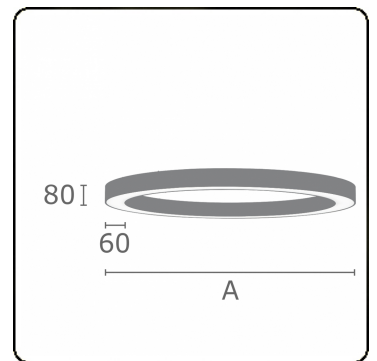

Anilo Direct - satiniert - MO - RAL 9005
05.49006113-9005

Leuchtendaten

Montage	Decke
Lichtaustritt	Direkt
Leuchten Abdeckung	Opale Abdeckung
Schutzgrad	IP 20
Gehäuse	Aluminium
Verarbeitung	RAL 9005 Tiefschwarz
Prüfzeichen	CE, ISO 9001

Lichttechnische Daten

UGR	>19
CIE Fluxcode	47 78 95 100 100

Abmessungen

A	900 mm
---	--------

Bemerkungen

Deckenleuchte - Direkt - satiniert - MO - RAL 9005

ENERGY

Verrijgbaar op aanvraag.