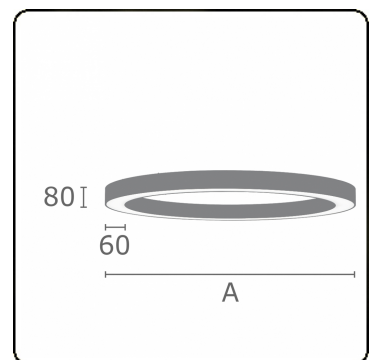

Anilo Direct - satiné - MO - RAL 9005
05.49006113-9005

Armatuurgegevens

Montage	Plafond
Lichtuittreding	Direct
Afscherming	Opale plexi
Beschermingsgraad	IP 20
Behuizing	Aluminium
Afwerking	RAL 9005 Gitzwart
Keurmerken	CE, ISO 9001

Elektrische Gegevens

Veiligheidsklasse	I
Voeding	230V
Voorschakelapparaat	Stroomvoeding touch-dim

Lampgegevens

Lamptype	LED 3000K
Wattage	39W
Armatuur vermogen	39W
Armatuur lichtstroom	3188
Aantal	1
Levensduur LED module	L80/B10 = 50000h
Kleurtolerantie	MacAdam 3
CRI	>80

Lichttechnische gegevens

UGR	>19
CIE Fluxcode	48 79 96 100 100

Afmetingen

A	900 mm
---	--------

Opmerkingen

Plafondarmatuur - Direct - satiné - MO - RAL 9005

ENERGY

Verrijgbaar op aanvraag.