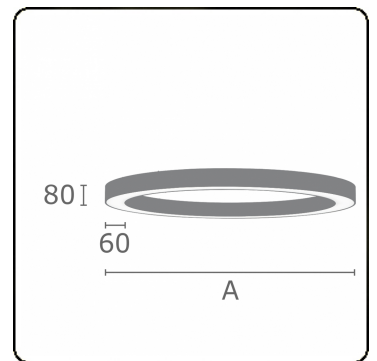

Anilo Direct - satiniert - MO - RAL 9005  
05.49006103-9005

**Leuchtendaten**

Montage	Decke
Lichtaustritt	Direkt
Leuchten Abdeckung	Opale Abdeckung
Schutzgrad	IP 20
Gehäuse	Aluminium
Verarbeitung	RAL 9005 Tiefschwarz
Prüfzeichen	CE, ISO 9001

**Lichttechnische Daten**

UGR	>19
CIE Fluxcode	47 78 95 100 100

**Abmessungen**

A	600 mm
---	--------

**Bemerkungen**

Deckenleuchte - Direkt - satiniert - MO - RAL 9005

**ENERGY**

Verrijgbaar op aanvraag.