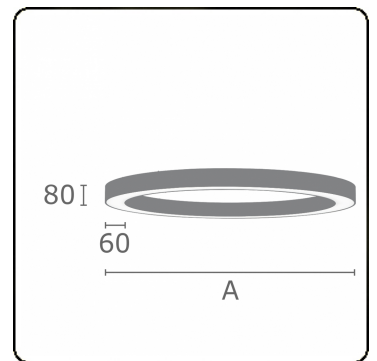

#### Lampgegevens

Lamptype	LED 3000K
Wattage	25W
Armatuur vermogen	25W
Armatuur lichtstroom	1926
Aantal	1
Levensduur LED module	L80/B10 = 50000h
Kleurtolerantie	MacAdam 3
CRI	>80

#### Afmetingen

A	600 mm
---	--------