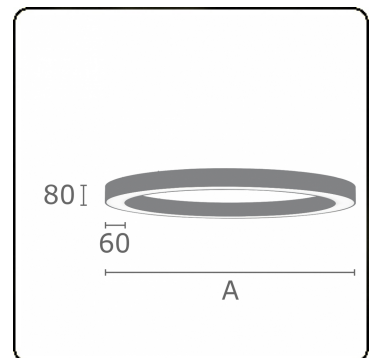

Lichttechnische Daten

UGR	>19
CIE Fluxcode	47 78 95 100 100

Abmessungen

A	5000 mm
---	---------

Bemerkungen

Deckenleuchte - Direkt - satiniert - MO - RAL 9005

ENERGY

Verrijgbaar op aanvraag.