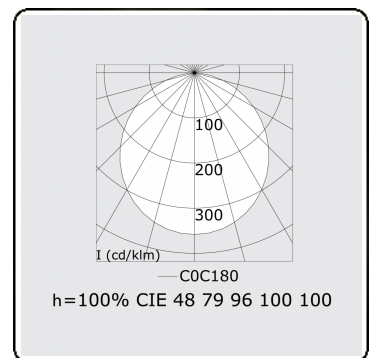

Lichttechnische Daten

UGR	>19
CIE Fluxcode	47 78 95 100 100

Abmessungen

A	3000 mm
---	---------

Bemerkungen

Deckenleuchte - Direkt - satiniert - MO - RAL 9005

ENERGY

Verrijgbaar op aanvraag.