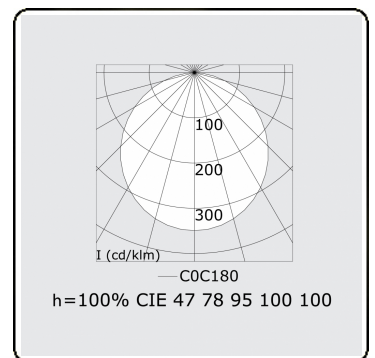

**Lichttechnische Daten**

UGR	>19
CIE Fluxcode	47 78 95 100 100

**Abmessungen**

A	1200 mm
---	---------

**Bemerkungen**

Deckenleuchte - Direkt - satiniert - MO - RAL 9005

**ENERGY**

Verrijgbaar op aanvraag.