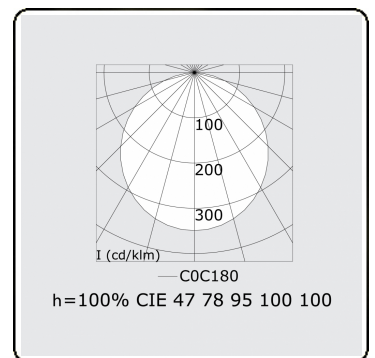

**Lichttechnische Daten**

UGR	>19
CIE Fluxcode	47 78 95 100 100

**Abmessungen**

A	900 mm
---	--------

**Bemerkungen**

Deckenleuchte - Direkt - satiniert - MO - RAL 9005

**ENERGY**

Verrijgbaar op aanvraag.