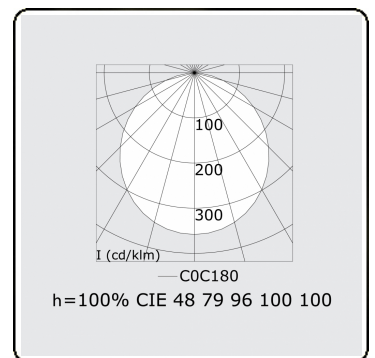

Lichttechnische Daten

UGR	>19
CIE Fluxcode	47 78 95 100 100

Abmessungen

A	4000 mm
---	---------

Bemerkungen

Deckenleuchte - Direkt - satiniert - MO - RAL 9005

ENERGY

Verrijgbaar op aanvraag.