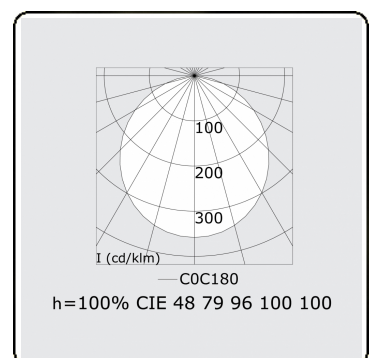

Lichttechnische Daten

UGR	>19
CIE Fluxcode	47 78 95 100 100

Abmessungen

A	3000 mm
---	---------

Bemerkungen

Deckenleuchte - Direkt - satiniert - MO - RAL 9005

ENERGY

Verrijgbaar op aanvraag.