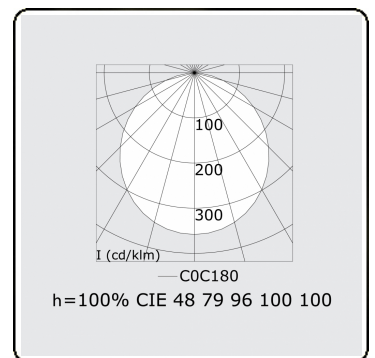

Elektrische Gegevens

Veiligheidsklasse	I
Voeding	230V
Voorschakelapparaat	Stroomvoeding 1-10V

Lampgegevens

Lamptype	LED 4000K
Wattage	112W
Armatuur vermogen	112W
Armatuur lichtstroom	9060
Aantal	1
Levensduur LED module	L80/B10 = 50000h
Kleurtolerantie	MacAdam 3
CRI	>80

Lichttechnische gegevens

UGR	>19
CIE Fluxcode	48 79 96 100 100

Afmetingen

A	2500 mm
---	---------

Opmerkingen

Plafondarmatuur - Direct - satiné - MO - RAL 9005

ENERGY

Verrijgbaar op aanvraag.