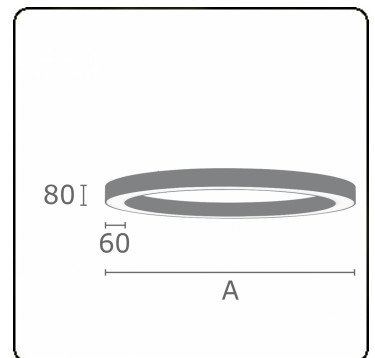

Lichttechnische gegevens

UGR	>19
CIE Fluxcode	48 79 96 100 100

Afmetingen

A	2500 mm
---	---------

Opmerkingen

Plafondarmatuur - Direct - satiné - MO - RAL 9005

ENERGY

Verrijgbaar op aanvraag.