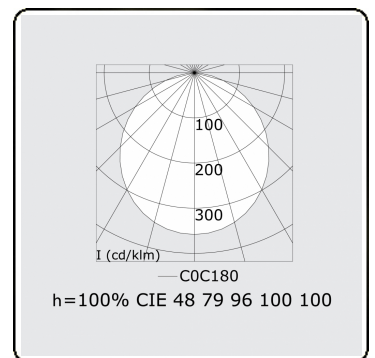

**Lichttechnische Daten**

UGR	>19
CIE Fluxcode	47 78 95 100 100

**Abmessungen**

A	1500 mm
---	---------

**Bemerkungen**

Deckenleuchte - Direkt - satiniert - MO - RAL 9005

**ENERGY**

Verrijgbaar op aanvraag.