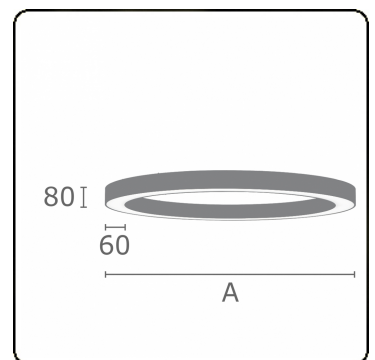

Photometric details

UGR	>19
CIE Fluxcode	47 78 95 100 100

Dimensions

A	1200 mm
---	---------

Remarks

Ceiling luminaire - Direct - satin - MO - RAL 9005

ENERGY

Verrijgbaar op aanvraag.