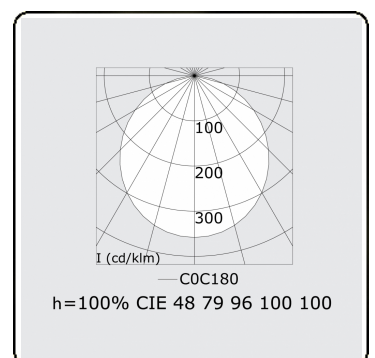

**Lichttechnische gegevens**

UGR	>19
CIE Fluxcode	48 79 96 100 100

**Afmetingen**

A	1500 mm
---	---------

**Opmerkingen**

Plafondarmatuur - Direct - satiné - MO - RAL 9005

**ENERGY**

Verrijgbaar op aanvraag.