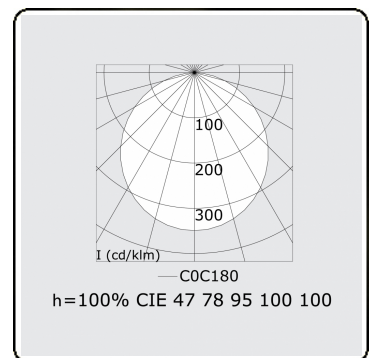

**Photometric details**

UGR	>19
CIE Fluxcode	47 78 95 100 100

**Dimensions**

A	1200 mm
---	---------

**Remarks**

Ceiling luminaire - Direct - satin - MO - RAL 9005

**ENERGY**

Verrijgbaar op aanvraag.