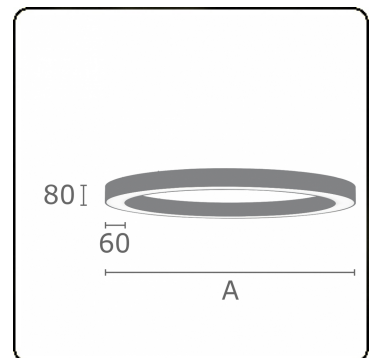

**Photometric details**

UGR	>19
CIE Fluxcode	47 78 95 100 100

**Dimensions**

A	1200 mm
---	---------

**Remarks**

Ceiling luminaire - Direct - satin - MO - RAL 9005

**ENERGY**

Verrijgbaar op aanvraag.