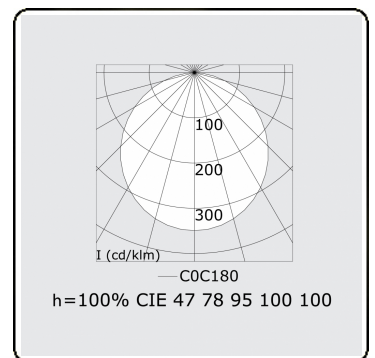

Lichttechnische Daten

UGR	>19
CIE Fluxcode	47 78 95 100 100

Abmessungen

A	900 mm
---	--------

Bemerkungen

Deckenleuchte - Direkt - satiniert - MO - RAL 9005

ENERGY

Verrijgbaar op aanvraag.