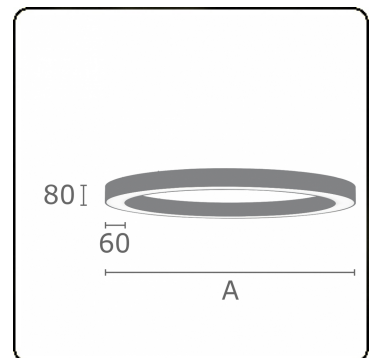

Photometric details

UGR	>19
CIE Fluxcode	47 78 95 100 100

Dimensions

A	600 mm
---	--------

Remarks

Ceiling luminaire - Direct - satin - MO - RAL 9005

ENERGY

Verrijgbaar op aanvraag.