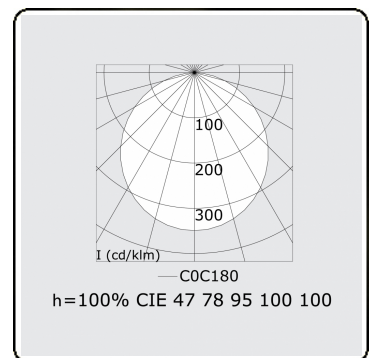

Photometric details

UGR	>19
CIE Fluxcode	47 78 95 100 100

Dimensions

A	600 mm
---	--------

Remarks

Ceiling luminaire - Direct - satin - MO - RAL 9005

ENERGY

Verrijgbaar op aanvraag.