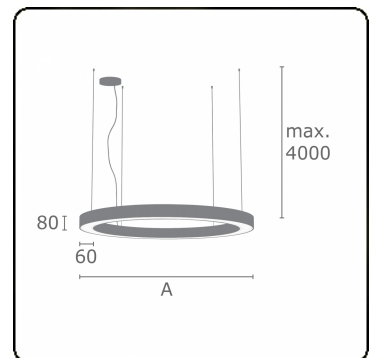

Anilo Direct - satiné - MO - RAL 9005
04.49006184-9005

Armatuurgegevens

Montage	Gependeld
Lichtuittreding	Direct
Afscherming	Opale plexi
Beschermingsgraad	IP 20
Behuizing	Aluminium
Afwerking	RAL 9005 Gitzwart
Keurmerken	CE, ISO 9001

Elektrische Gegevens

Veiligheidsklasse	I
Voeding	230V
Voorschakelapparaat	Stroomvoeding touch-dim

Lampgegevens

Lamptype	LED 4000K
Wattage	221W
Armatuur vermogen	221W
Armatuur lichtstroom	18130
Aantal	1
Levensduur LED module	L80/B10 = 50000h
Kleurtolerantie	MacAdam 3
CRI	>80

Lichttechnische gegevens

UGR	>19
CIE Fluxcode	48 79 96 100 100

Afmetingen

A	5000 mm
---	---------

Opmerkingen

Pendelarmatuur - Direct - satiné - MO - RAL 9005

ENERGY

Verrijgbaar op aanvraag.