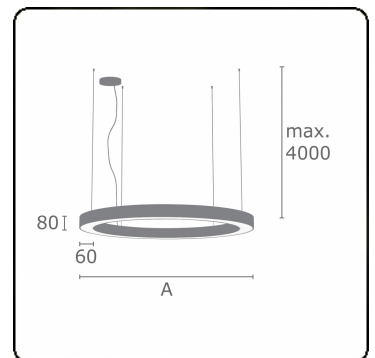

Anilo Direct - satiniert - MO - RAL 9005
04.49006174-9005

Leuchtendaten

Montage	Gependelt
Lichtaustritt	Direkt
Leuchten Abdeckung	Opale Abdeckung
Schutzgrad	IP 20
Gehäuse	Aluminium
Verarbeitung	RAL 9005 Tiefschwarz
Prüfzeichen	CE, ISO 9001

Elektrische Eigenschaften

Schutzklasse	I
Einspeisung	230V
Vorschaltgerät	Einspeisung touch-dim

Lampeneigenschaften

Lamptyp	LED 4000K
Wattleistung	171W
Lichtleistung Leuchte	171W
Leuchtenlichtstrom	13950
Anzahl	1
Lebensdauer LED Modul	L80/B10 = 50000h
Farbtoleranz	MacAdam 3
CRI	>80

Lichttechnische Daten

UGR	>19
CIE Fluxcode	47 78 95 100 100

Abmessungen

A	4000 mm
---	---------

Bemerkungen

Pendelleuchte - Direkt - satiniert - MO - RAL 9005

ENERGY

Verrijgbaar op aanvraag.