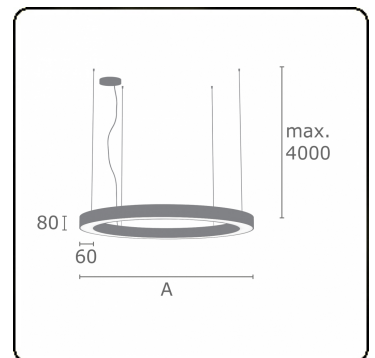

Anilo Direct - satiniert - MO - RAL 9005
04.49006173-9005

Leuchtendaten

Montage	Gependelt
Lichtaustritt	Direkt
Leuchten Abdeckung	Opale Abdeckung
Schutzgrad	IP 20
Gehäuse	Aluminium
Verarbeitung	RAL 9005 Tiefschwarz
Prüfzeichen	CE, ISO 9001

Lichttechnische Daten

UGR	>19
CIE Fluxcode	47 78 95 100 100

Abmessungen

A	4000 mm
---	---------

Bemerkungen

Pendelleuchte - Direkt - satiniert - MO - RAL 9005

ENERGY

Verrijgbaar op aanvraag.