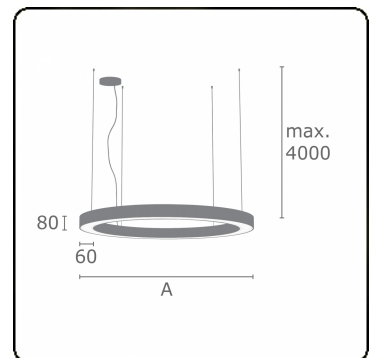

Anilo Direct - satiné - MO - RAL 9005
04.49006173-9005

Armatuurgegevens

Montage	Gependeld
Lichtuittreding	Direct
Afscherming	Opale plexi
Beschermingsgraad	IP 20
Behuizing	Aluminium
Afwerking	RAL 9005 Gitzwart
Keurmerken	CE, ISO 9001

Elektrische Gegevens

Veiligheidsklasse	I
Voeding	230V
Voorschakelapparaat	Stroomvoeding touch-dim

Lampgegevens

Lamptype	LED 3000K
Wattage	171W
Armatuur vermogen	171W
Armatuur lichtstroom	13043
Aantal	1
Levensduur LED module	L80/B10 = 50000h
Kleurtolerantie	MacAdam 3
CRI	>80

Lichttechnische gegevens

UGR	>19
CIE Fluxcode	48 79 96 100 100

Afmetingen

A	4000 mm
---	---------

Opmerkingen

Pendelarmatuur - Direct - satiné - MO - RAL 9005

ENERGY

Verrijgbaar op aanvraag.