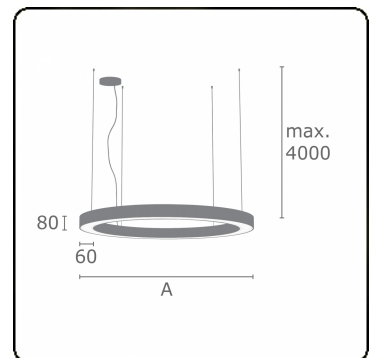

Anilo Direct - satiné - MO - RAL 9005
04.49006164-9005

Armatuurgegevens

Montage	Gependeld
Lichtuittreding	Direct
Afscherming	Opale plexi
Beschermingsgraad	IP 20
Behuizing	Aluminium
Afwerking	RAL 9005 Gitzwart
Keurmerken	CE, ISO 9001

Elektrische Gegevens

Veiligheidsklasse	I
Voeding	230V
Voorschakelapparaat	Stroomvoeding touch-dim

Lampgegevens

Lamptype	LED 4000K
Wattage	137W
Armatuur vermogen	137W
Armatuur lichtstroom	11160
Aantal	1
Levensduur LED module	L80/B10 = 50000h
Kleurtolerantie	MacAdam 3
CRI	>80

Lichttechnische gegevens

UGR	>19
CIE Fluxcode	48 79 96 100 100

Afmetingen

A	3000 mm
---	---------

Opmerkingen

Pendelarmatuur - Direct - satiné - MO - RAL 9005

ENERGY

Verrijgbaar op aanvraag.