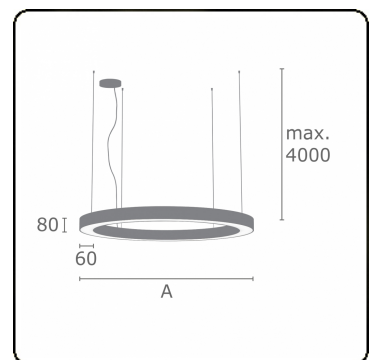

Elektrische Gegevens

| | |
|---------------------|-------------------------|
| Veiligheidsklasse | I |
| Voeding | 230V |
| Voorschakelapparaat | Stroomvoeding touch-dim |

Lampgegevens

| | |
|-----------------------|------------------|
| Lamptype | LED 3000K |
| Wattage | 137W |
| Armatuur vermogen | 137W |
| Armatuur lichtstroom | 10435 |
| Aantal | 1 |
| Levensduur LED module | L80/B10 = 50000h |
| Kleurtolerantie | MacAdam 3 |
| CRI | >80 |

Lichttechnische gegevens

| | |
|--------------|------------------|
| UGR | >19 |
| CIE Fluxcode | 48 79 96 100 100 |

Afmetingen

| | |
|---|---------|
| A | 3000 mm |
|---|---------|

Opmerkingen

Pendelarmatuur - Direct - satiné - MO - RAL 9005