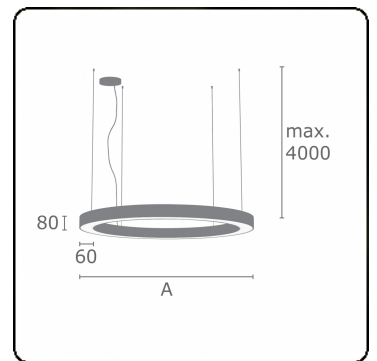

Anilo Direct - satiniert - MO - RAL 9005
04.49006153-9005

Leuchtendaten

Montage	Gependelt
Lichtaustritt	Direkt
Leuchten Abdeckung	Opale Abdeckung
Schutzgrad	IP 20
Gehäuse	Aluminium
Verarbeitung	RAL 9005 Tiefschwarz
Prüfzeichen	CE, ISO 9001

Elektrische Eigenschaften

Schutzklasse	I
Einspeisung	230V
Vorschaltgerät	Einspeisung touch-dim

Lampeneigenschaften

Lamptyp	LED 3000K
Wattleistung	112W
Lichtleistung Leuchte	112W
Leuchtenlichtstrom	8471
Anzahl	1
Lebensdauer LED Modul	L80/B10 = 50000h
Farbtoleranz	MacAdam 3
CRI	>80

Lichttechnische Daten

UGR	>19
CIE Fluxcode	47 78 95 100 100

Abmessungen

A	2500 mm
---	---------

Bemerkungen

Pendelleuchte - Direkt - satiniert - MO - RAL 9005

ENERGY

Verrijgbaar op aanvraag.