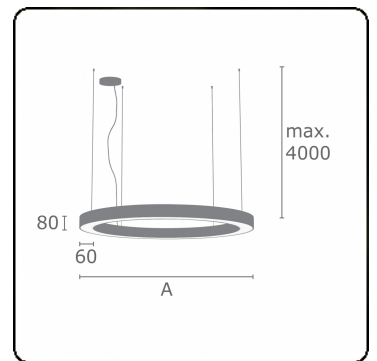

Anilo Direct - satiné - MO - RAL 9005
04.49006153-9005

Armatuurgegevens

Montage	Gependeld
Lichtuittreding	Direct
Afscherming	Opale plexi
Beschermingsgraad	IP 20
Behuizing	Aluminium
Afwerking	RAL 9005 Gitzwart
Keurmerken	CE, ISO 9001

Elektrische Gegevens

Veiligheidsklasse	I
Voeding	230V
Voorschakelapparaat	Stroomvoeding touch-dim

Lampgegevens

Lamptype	LED 3000K
Wattage	112W
Armatuur vermogen	112W
Armatuur lichtstroom	8471
Aantal	1
Levensduur LED module	L80/B10 = 50000h
Kleurtolerantie	MacAdam 3
CRI	>80

Lichttechnische gegevens

UGR	>19
CIE Fluxcode	48 79 96 100 100

Afmetingen

A	2500 mm
---	---------

Opmerkingen

Pendelarmatuur - Direct - satiné - MO - RAL 9005

ENERGY

Verrijgbaar op aanvraag.