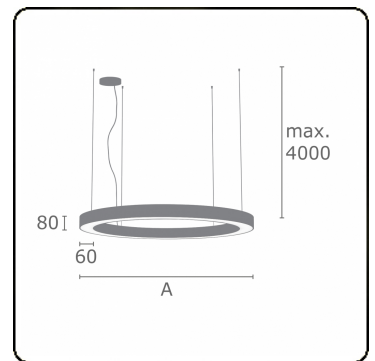

Anilo Direct - satiné - MO - RAL 9005  
04.49006144-9005

**Armatuurgegevens**

Montage	Gependeld
Lichtuittreding	Direct
Afscherming	Opale plexi
Beschermingsgraad	IP 20
Behuizing	Aluminium
Afwerking	RAL 9005 Gitzwart
Keurmerken	CE, ISO 9001

**Elektrische Gegevens**

Veiligheidsklasse	I
Voeding	230V
Voorschakelapparaat	Stroomvoeding touch-dim

**Lampgegevens**

Lamptype	LED 4000K
Wattage	87W
Armatuur vermogen	87W
Armatuur lichtstroom	6970
Aantal	1
Levensduur LED module	L80/B10 = 50000h
Kleurtolerantie	MacAdam 3
CRI	>80

**Lichttechnische gegevens**

UGR	>19
CIE Fluxcode	48 79 96 100 100

**Afmetingen**

A	2000 mm
---	---------

**Opmerkingen**

Pendelarmatuur - Direct - satiné - MO - RAL 9005

**ENERGY**

Verrijgbaar op aanvraag.