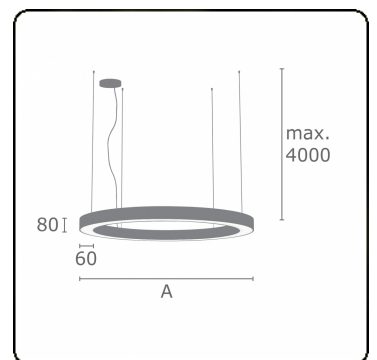

**Elektrische Gegevens**

Veiligheidsklasse	I
Voeding	230V
Voorschakelapparaat	Stroomvoeding touch-dim

**Lampgegevens**

Lamptype	LED 3000K
Wattage	87W
Armatuur vermogen	87W
Armatuur lichtstroom	6517
Aantal	1
Levensduur LED module	L80/B10 = 50000h
Kleurtolerantie	MacAdam 3
CRI	>80

**Lichttechnische gegevens**

UGR	>19
CIE Fluxcode	48 79 96 100 100

**Afmetingen**

A	2000 mm
---	---------

**Opmerkingen**

Pendelarmatuur - Direct - satiné - MO - RAL 9005

**ENERGY**

Verrijgbaar op aanvraag.