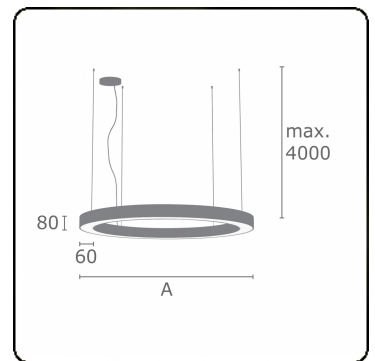

Anilo Direct - satiné - MO - RAL 9005  
04.49006134-9005

**Armatuurgegevens**

Montage	Gependeld
Lichtuittreding	Direct
Afscherming	Opale plexi
Beschermingsgraad	IP 20
Behuizing	Aluminium
Afwerking	RAL 9005 Gitzwart
Keurmerken	CE, ISO 9001

**Elektrische Gegevens**

Veiligheidsklasse	I
Voeding	230V
Voorschakelapparaat	Stroomvoeding touch-dim

**Lampgegevens**

Lamptype	LED 4000K
Wattage	66W
Armatuur vermogen	66W
Armatuur lichtstroom	5890
Aantal	1
Levensduur LED module	L80/B10 = 50000h
Kleurtolerantie	MacAdam 3
CRI	>80

**Lichttechnische gegevens**

UGR	>19
CIE Fluxcode	48 79 96 100 100

**Afmetingen**

A	1500 mm
---	---------

**Opmerkingen**

Pendelarmatuur - Direct - satiné - MO - RAL 9005

**ENERGY**

Verrijgbaar op aanvraag.