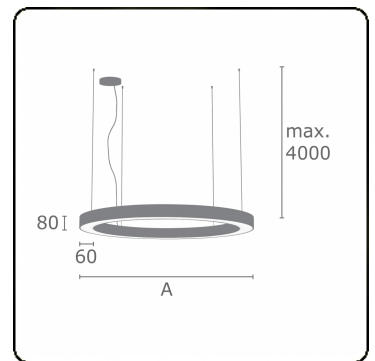

Anilo Direct - satiniert - MO - RAL 9005
04.49006133-9005

Leuchtendaten

Montage	Gependelt
Lichtaustritt	Direkt
Leuchten Abdeckung	Opale Abdeckung
Schutzgrad	IP 20
Gehäuse	Aluminium
Verarbeitung	RAL 9005 Tiefschwarz
Prüfzeichen	CE, ISO 9001

Elektrische Eigenschaften

Schutzklasse	I
Einspeisung	230V
Vorschaltgerät	Einspeisung touch-dim

Lampeneigenschaften

Lamptyp	LED 3000K
Wattleistung	66W
Lichtleistung Leuchte	66W
Leuchtenlichtstrom	5507
Anzahl	1
Lebensdauer LED Modul	L80/B10 = 50000h
Farbtoleranz	MacAdam 3
CRI	>80

Lichttechnische Daten

UGR	>19
CIE Fluxcode	47 78 95 100 100

Abmessungen

A	1500 mm
---	---------

Bemerkungen

Pendelleuchte - Direkt - satiniert - MO - RAL 9005

ENERGY

Verrijgbaar op aanvraag.