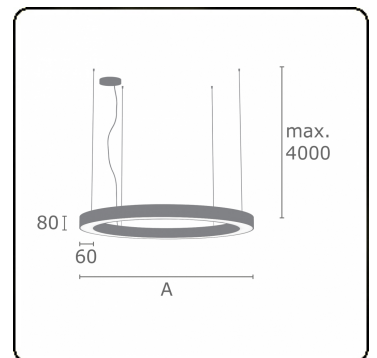

Anilo Direct - satiné - MO - RAL 9005  
04.49006133-9005

**Armatuurgegevens**

Montage	Gependeld
Lichtuittreding	Direct
Afscherming	Opale plexi
Beschermingsgraad	IP 20
Behuizing	Aluminium
Afwerking	RAL 9005 Gitzwart
Keurmerken	CE, ISO 9001

**Elektrische Gegevens**

Veiligheidsklasse	I
Voeding	230V
Voorschakelapparaat	Stroomvoeding touch-dim

**Lampgegevens**

Lamptype	LED 3000K
Wattage	66W
Armatuur vermogen	66W
Armatuur lichtstroom	5507
Aantal	1
Levensduur LED module	L80/B10 = 50000h
Kleurtolerantie	MacAdam 3
CRI	>80

**Lichttechnische gegevens**

UGR	>19
CIE Fluxcode	48 79 96 100 100

**Afmetingen**

A	1500 mm
---	---------

**Opmerkingen**

Pendelarmatuur - Direct - satiné - MO - RAL 9005

**ENERGY**

Verrijgbaar op aanvraag.