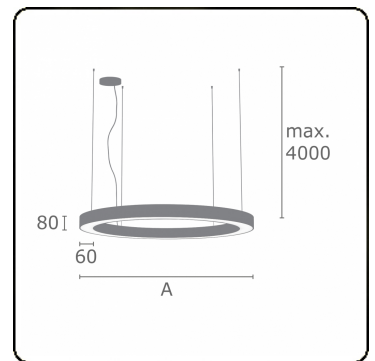

Anilo Direct - satiné - MO - RAL 9005  
04.49006124-9005

**Armatuurgegevens**

Montage	Gependeld
Lichtuittreding	Direct
Afscherming	Opale plexi
Beschermingsgraad	IP 20
Behuizing	Aluminium
Afwerking	RAL 9005 Gitzwart
Keurmerken	CE, ISO 9001

**Elektrische Gegevens**

Veiligheidsklasse	I
Voeding	230V
Voorschakelapparaat	Stroomvoeding touch-dim

**Lampgegevens**

Lamptype	LED 4000K
Wattage	50W
Armatuur vermogen	50W
Armatuur lichtstroom	4420
Aantal	1
Levensduur LED module	L80/B10 = 50000h
Kleurtolerantie	MacAdam 3
CRI	>80

**Lichttechnische gegevens**

UGR	>19
CIE Fluxcode	48 79 96 100 100

**Afmetingen**

A	1200 mm
---	---------

**Opmerkingen**

Pendelarmatuur - Direct - satiné - MO - RAL 9005

**ENERGY**

Verrijgbaar op aanvraag.