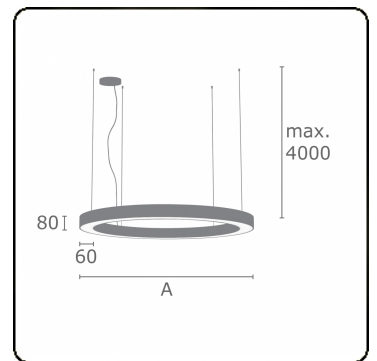

Anilo Direct - satiné - MO - RAL 9005  
04.49006104-9005

**Armatuurgegevens**

|                   |                   |
|-------------------|-------------------|
| Montage           | Gependeld         |
| Lichtuittreding   | Direct            |
| Afscherming       | Opale plexi       |
| Beschermingsgraad | IP 20             |
| Behuizing         | Aluminium         |
| Afwerking         | RAL 9005 Gitzwart |
| Keurmerken        | CE, ISO 9001      |

**Lampgegevens**

|                       |                  |
|-----------------------|------------------|
| Lamptype              | LED 4000K        |
| Wattage               | 25W              |
| Armatuur vermogen     | 25W              |
| Armatuur lichtstroom  | 2060             |
| Aantal                | 1                |
| Levensduur LED module | L80/B10 = 50000h |
| Kleurtolerantie       | MacAdam 3        |
| CRI                   | >80              |

**Lichttechnische gegevens**

|              |                  |
|--------------|------------------|
| UGR          | >19              |
| CIE Fluxcode | 48 79 96 100 100 |

**Afmetingen**

|   |        |
|---|--------|
| A | 600 mm |
|---|--------|