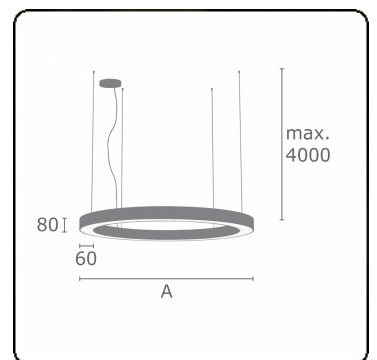

Lichttechnische gegevens

UGR	>19
CIE Fluxcode	48 79 96 100 100

Afmetingen

A	600 mm
---	--------

Opmerkingen

Pendelarmatuur - Direct - satiné - MO - RAL 9005

ENERGY 

Verrijgbaar op aanvraag.