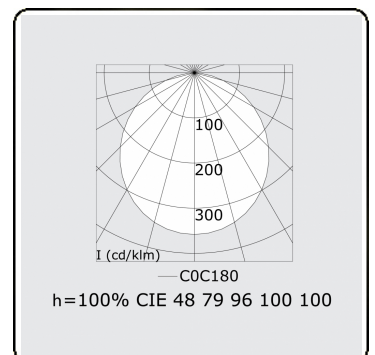

**Lichttechnische gegevens**

UGR	>19
CIE Fluxcode	48 79 96 100 100

**Afmetingen**

A	5000 mm
---	---------

**Opmerkingen**

Pendelarmatuur - Direct - satiné - MO - RAL 9005

**ENERGY**

A  
 Verkrijgbaar op aanvraag.  
B  
 Disponible sur demande.  
C  
D  
 Available on request.  
E  
F  
 Auf Anfrage.  
G