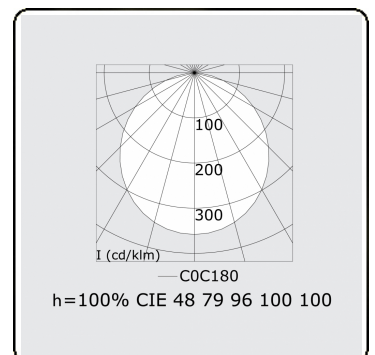

**Lichttechnische Daten**

UGR	>19
CIE Fluxcode	47 78 95 100 100

**Abmessungen**

A	5000 mm
---	---------

**Bemerkungen**

Pendelleuchte - Direkt - satiniert - MO - RAL 9005

**ENERGY**

Verrijgbaar op aanvraag.