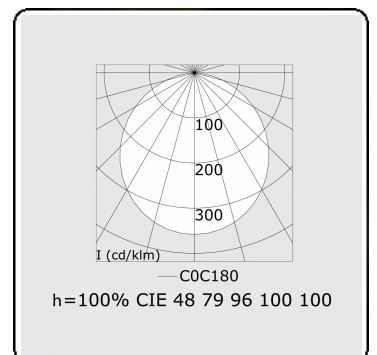

Lichttechnische Daten

UGR	>19
CIE Fluxcode	47 78 95 100 100

Abmessungen

A	4000 mm
---	---------

Bemerkungen

Pendelleuchte - Direkt - satiniert - MO - RAL 9005

ENERGY

Verrijgbaar op aanvraag.
Disponible sur demande.
Available on request.
Auf Anfrage.