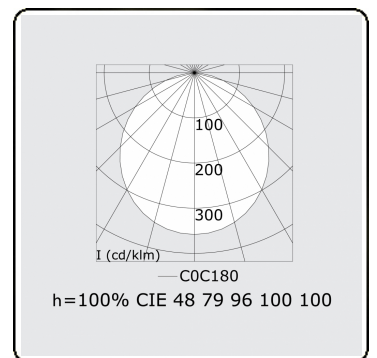

**Lichttechnische gegevens**

UGR	>19
CIE Fluxcode	48 79 96 100 100

**Afmetingen**

A	4000 mm
---	---------

**Opmerkingen**

Pendelarmatuur - Direct - satiné - MO - RAL 9005

**ENERGY**

Verrijgbaar op aanvraag.