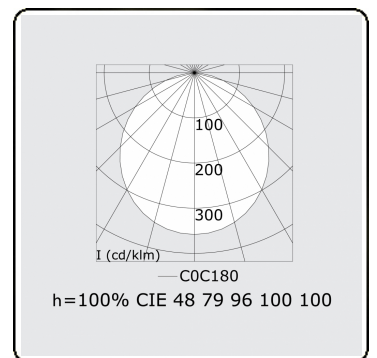

**Lichttechnische gegevens**

UGR	>19
CIE Fluxcode	48 79 96 100 100

**Afmetingen**

A	2500 mm
---	---------

**Opmerkingen**

Pendelarmatuur - Direct - satiné - MO - RAL 9005

**ENERGY**

Verrijgbaar op aanvraag.  
Disponible sur demande.  
Available on request.  
Auf Anfrage.