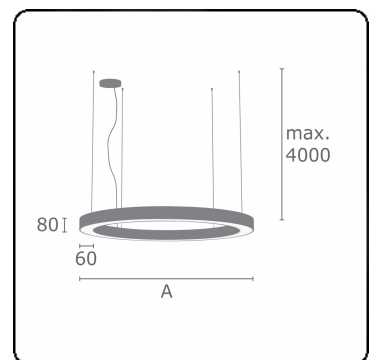

Lichttechnische gegevens

UGR	>19
CIE Fluxcode	48 79 96 100 100

Afmetingen

A	2000 mm
---	---------

Opmerkingen

Pendelarmatuur - Direct - satiné - MO - RAL 9005

ENERGY

Verrijgbaar op aanvraag.