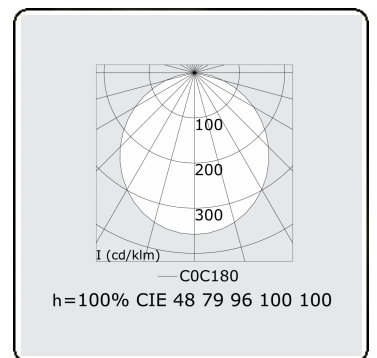

Photometric details

UGR	>19
CIE Fluxcode	47 78 95 100 100

Dimensions

A	1500 mm
---	---------

Remarks

Suspended luminaire - Direct - satin - MO - RAL 9005

ENERGY

Verrijgbaar op aanvraag.