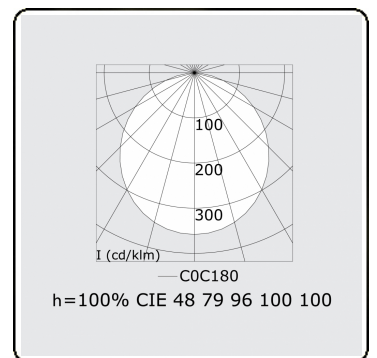

**Lichttechnische gegevens**

UGR	>19
CIE Fluxcode	48 79 96 100 100

**Afmetingen**

A	1500 mm
---	---------

**Opmerkingen**

Pendelarmatuur - Direct - satiné - MO - RAL 9005

**ENERGY**

Verrijgbaar op aanvraag.