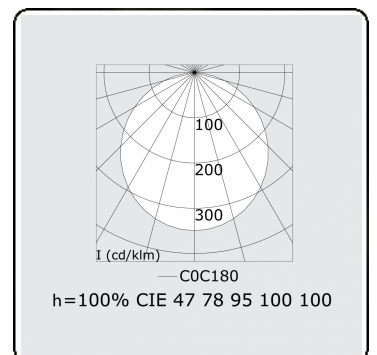

Lichttechnische Daten

UGR	>19
CIE Fluxcode	47 78 95 100 100

Abmessungen

A	1200 mm
---	---------

Bemerkungen

Pendelleuchte - Direkt - satiniert - MO - RAL 9005

ENERGY

Verrijgbaar op aanvraag.