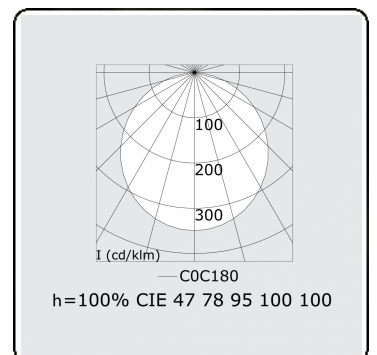

**Lichttechnische gegevens**

UGR	>19
CIE Fluxcode	48 79 96 100 100

**Afmetingen**

A	1200 mm
---	---------

**Opmerkingen**

Pendelarmatuur - Direct - satiné - MO - RAL 9005

**ENERGY**

Verrijgbaar op aanvraag.