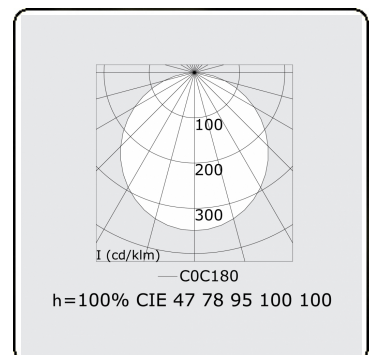

Lichttechnische gegevens

UGR	>19
CIE Fluxcode	48 79 96 100 100

Afmetingen

A	1200 mm
---	---------

Opmerkingen

Pendelarmatuur - Direct - satiné - MO - RAL 9005

ENERGY

A
 Verkrijgbaar op aanvraag.
B
 Disponible sur demande.
C
D
 Available on request.
E
F
 Auf Anfrage.
G