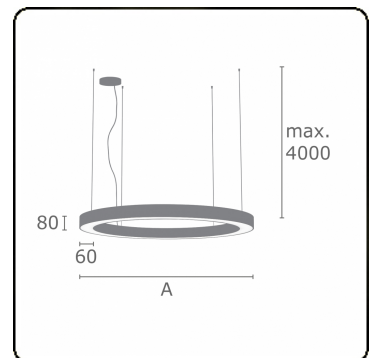

Electric details

Protection class	I
Supply	230V
Control gear box	Power supply DALI

Lamp details

Lamptype	LED 4000K
Wattage	39W
Luminaire power	39W
Luminaire luminous flux	3410
Number	1
Lifetime LED module	L80/B10 = 50000h
Color tolerance	MacAdam 3
CRI	>80

Photometric details

UGR	>19
CIE Fluxcode	47 78 95 100 100

Dimensions

A	900 mm
---	--------

Remarks

Suspended luminaire - Direct - satin - MO - RAL 9005

ENERGY

Verrijgbaar op aanvraag.
Disponible sur demande.
Available on request.
Auf Anfrage.