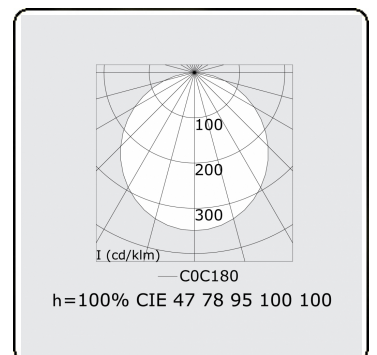

Electric details

Protection class	I
Supply	230V
Control gear box	Power supply DALI

Lamp details

Lamptype	LED 4000K
Wattage	39W
Luminaire power	39W
Luminaire luminous flux	3410
Number	1
Lifetime LED module	L80/B10 = 50000h
Color tolerance	MacAdam 3
CRI	>80

Photometric details

UGR	>19
CIE Fluxcode	47 78 95 100 100

Dimensions

A	900 mm
---	--------

Remarks

Suspended luminaire - Direct - satin - MO - RAL 9005

ENERGY

Verrijgbaar op aanvraag.
Disponible sur demande.
Available on request.
Auf Anfrage.