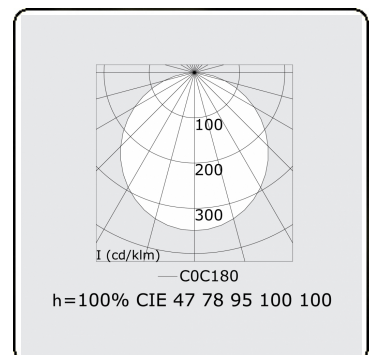

Elektrische Gegevens

Veiligheidsklasse	I
Voeding	230V
Voorschakelapparaat	Stroomvoeding DALI

Lampgegevens

Lamptype	LED 4000K
Wattage	39W
Armatuur vermogen	39W
Armatuur lichtstroom	3410
Aantal	1
Levensduur LED module	L80/B10 = 50000h
Kleurtolerantie	MacAdam 3
CRI	>80

Lichttechnische gegevens

UGR	>19
CIE Fluxcode	48 79 96 100 100

Afmetingen

A	900 mm
---	--------

Opmerkingen

Pendelarmatuur - Direct - satiné - MO - RAL 9005

ENERGY

Verrijgbaar op aanvraag.