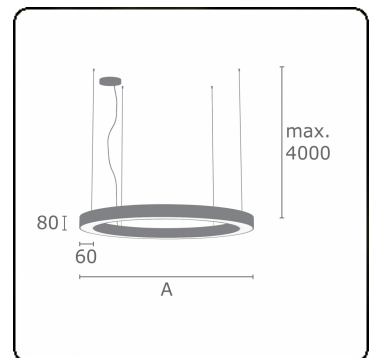

Lichttechnische gegevens

UGR	>19
CIE Fluxcode	48 79 96 100 100

Afmetingen

A	900 mm
---	--------

Opmerkingen

Pendelarmatuur - Direct - satiné - MO - RAL 9005

ENERGY

Verrijgbaar op aanvraag.