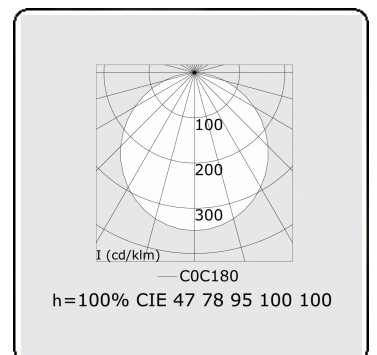

**Lichttechnische Daten**

UGR	>19
CIE Fluxcode	47 78 95 100 100

**Abmessungen**

A	900 mm
---	--------

**Bemerkungen**

Pendelleuchte - Direkt - satiniert - MO - RAL 9005

**ENERGY**

Verrijgbaar op aanvraag.