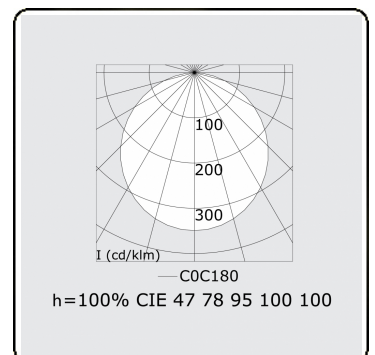

Lichttechnische gegevens

UGR	>19
CIE Fluxcode	48 79 96 100 100

Afmetingen

A	900 mm
---	--------

Opmerkingen

Pendelarmatuur - Direct - satiné - MO - RAL 9005

ENERGY

Verrijgbaar op aanvraag.