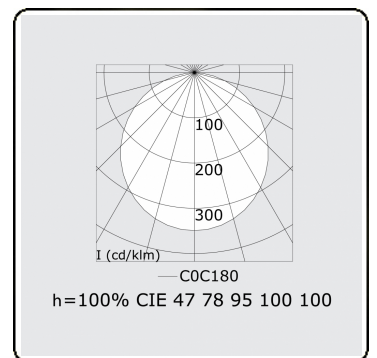

**Lichttechnische gegevens**

UGR	>19
CIE Fluxcode	48 79 96 100 100

**Afmetingen**

A	600 mm
---	--------

**Opmerkingen**

Pendelarmatuur - Direct - satiné - MO - RAL 9005

**ENERGY**

A  
 Verkrijgbaar op aanvraag.  
B  
 Disponible sur demande.  
C  
D  
 Available on request.  
E  
F  
 Auf Anfrage.  
G